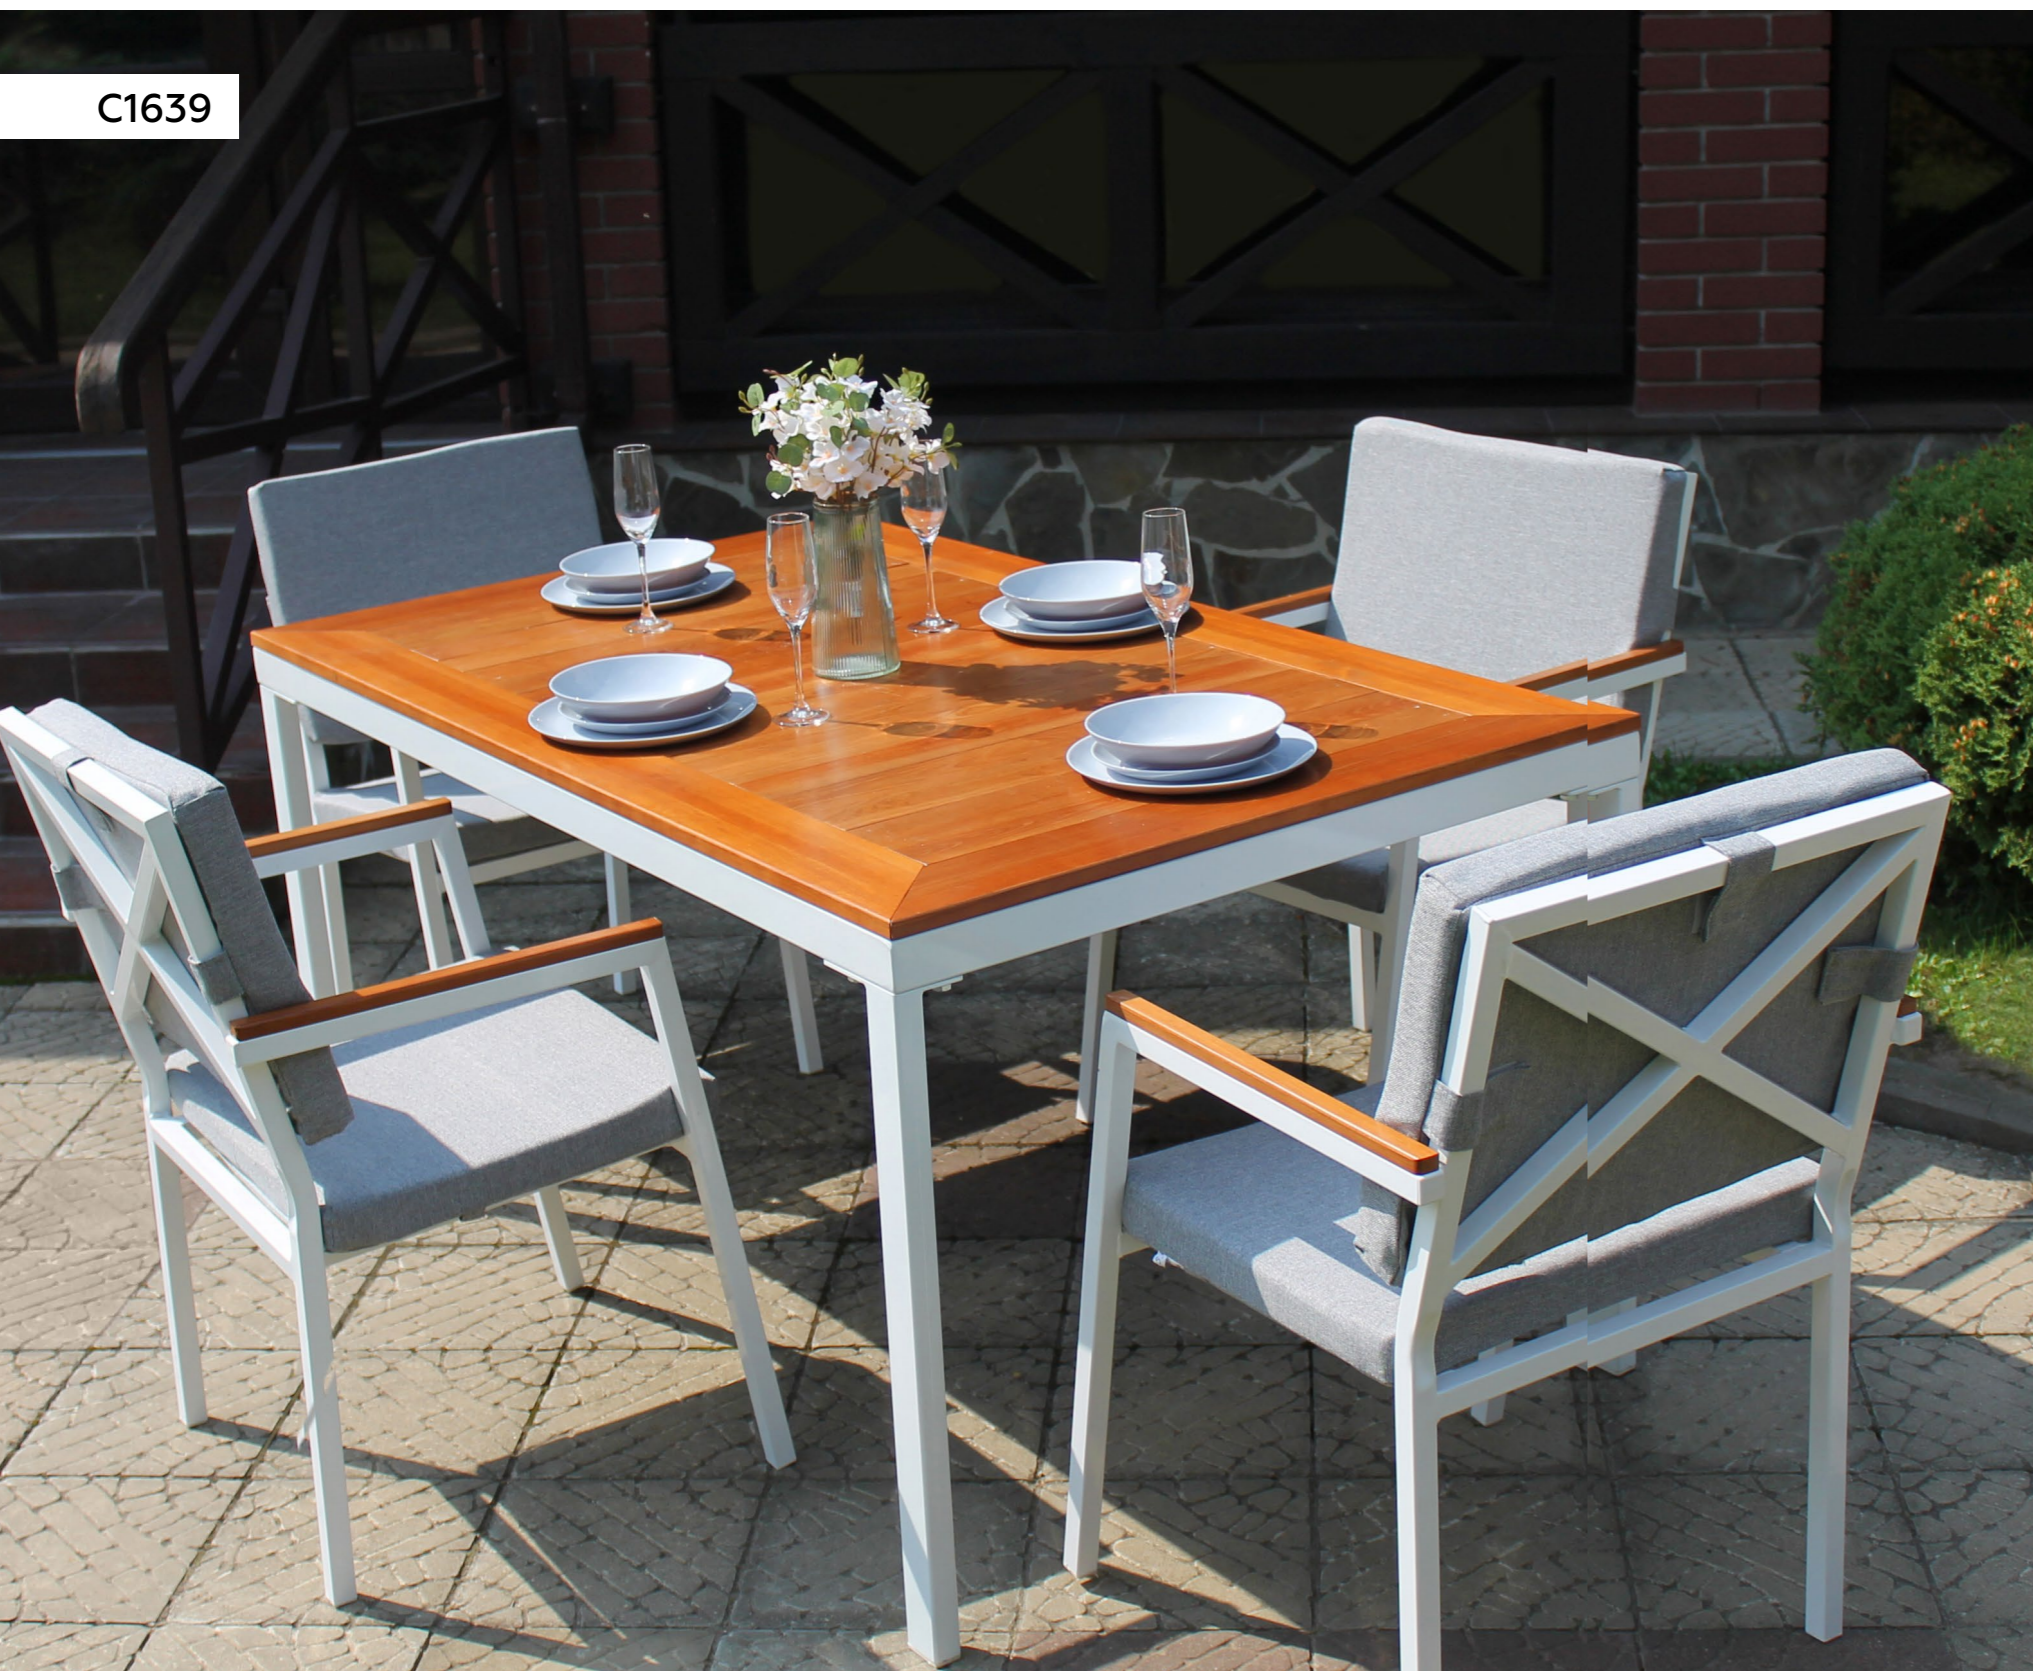

Стол обеденный «Версаль» / Dining table «Versal»

C1639