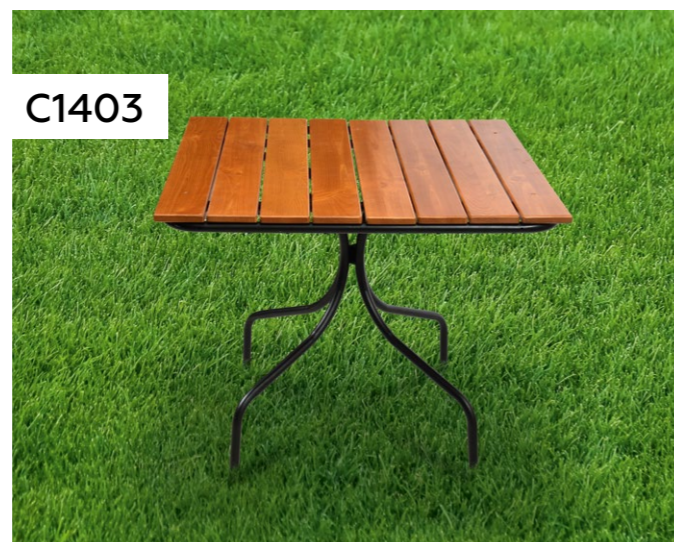

Кресло «Эрвин» / Armchair «Erwin»

C1359

660*550*870 5,2 100,0 40*20*1,5 570*870*210

Стул «Wood» / Chair «Wood»

C1404

540*500*816 kg 4,6
100,0*1 25,0*1,0
539*500*821

Стол «Wood» / Table «Wood»

C1403