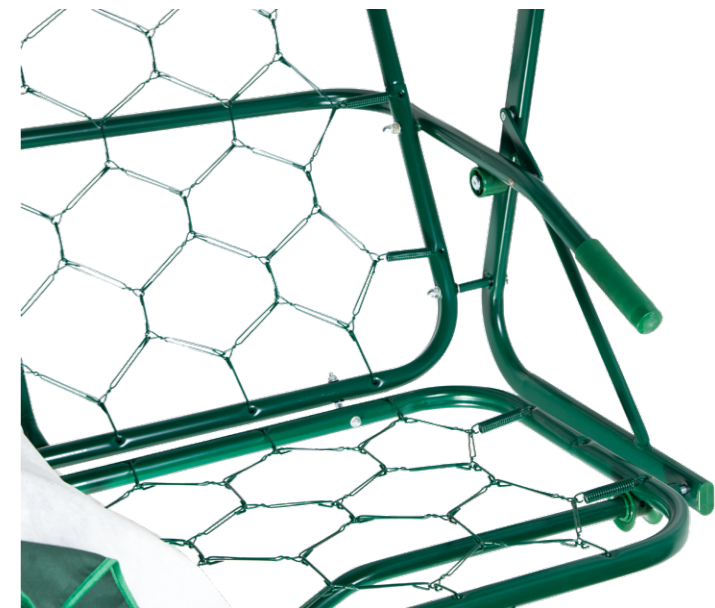

C1495

Качели садовые «Палермо» / Garden swing «Palermo»

C813

C1496

C832

 2665*1440*1860
  max 320,0
  60,0*1,5
  kg 68,0
  1.908x121x1642
 2.770x280x2200
 

 2665*1440*1710
  max 320,0
  60,0*1,5
  kg 76,6
  1.908 x121x1642
 2.770x280x2200
 