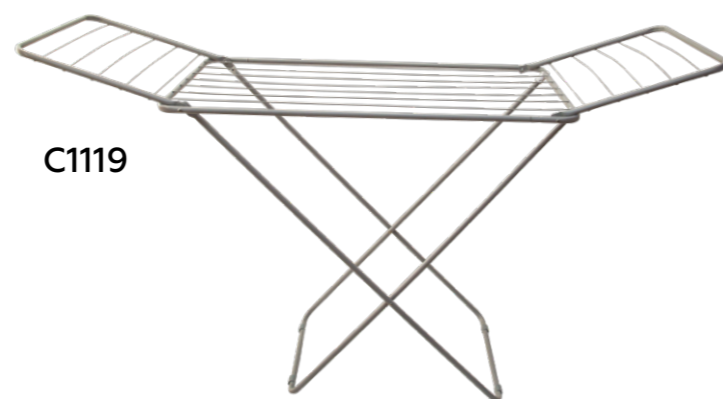

1010*420*52
 9,6
 1005*410*650

Доска гладильная «Хозяюшка» /
Ironing board «Khozyayushka»

C181a

1270*340*685 max 10,0 kg 8,4

Сушилка для белья «Супер топ 20» /
Clothes dryer «Super top 20»

C1119

1800*540*980 max 30,0 kg 4,8