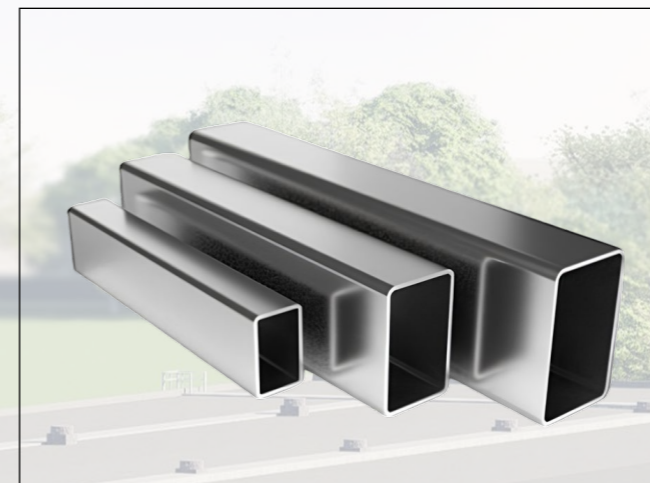

Кровати раскладные **128**

Кровати-тумбы **130**

Товары для детей **134**

Спортивные тренажеры **138**

Бытовые товары **142**

Мебель медицинская **145**

СОБСТВЕННОЕ ПРОИЗВОДСТВО ЭЛЕКТРОСВАРНЫХ ТРУБ

ТРУБЫ СТАЛЬНЫЕ ЭЛЕКТРОСВАРНЫЕ ПРЯМОУГОЛЬНЫЕ ТУВУ700049597.063-2025	
ТИПОРАЗМЕР, ММ	ТОЛЩИНА СТЕНКИ, ММ
28*25	1,4
30*15	1,0
40*20	1,0; 1,5
40*25	1,4
50*30	2,0
60*30	2,0