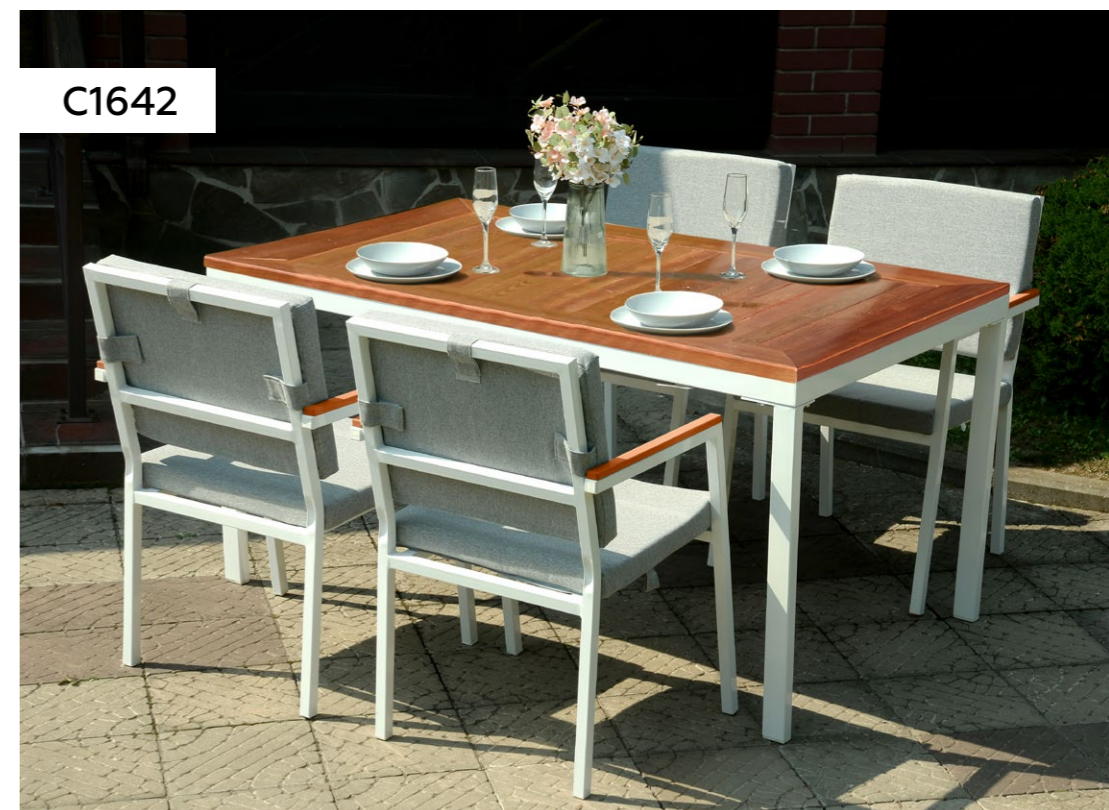

C1639

1500*900*750 30,0 30,0 922*127*1532

C1641

C1642

550*620*855 25,0*25,0*1,0 6,8 100,0

745*550*990 (6 кресел)