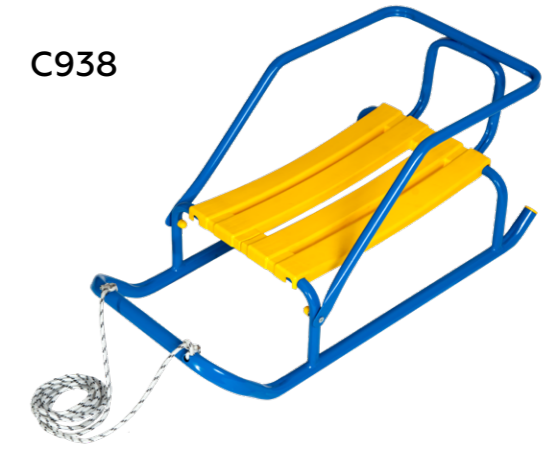

Санки детские / Sledge for children

1248*364*1134	50,0	798*364*365	50,0
25,0	5,0	1) 800*370*275	2) 1109*413*32
25,0	4,0	800*370*275